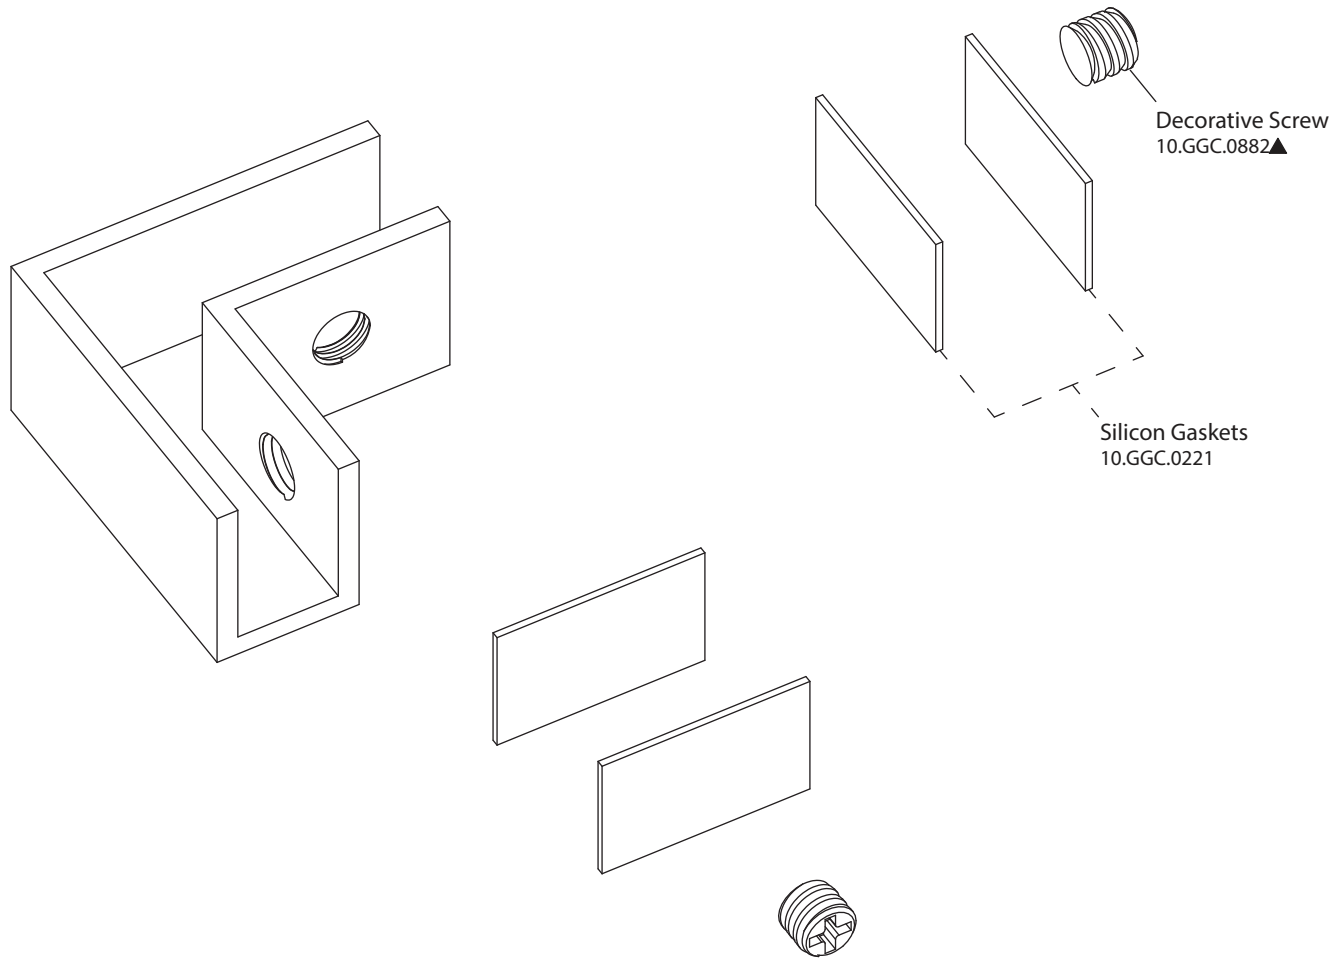

# Product Parts Breakdown

▲ Specify Finish

**isenberg**<sup>®</sup>  
LUXURY PLUMBING FIXTURES

— *by* FLUSSO —

10.GGC.4016

Ver 2.53