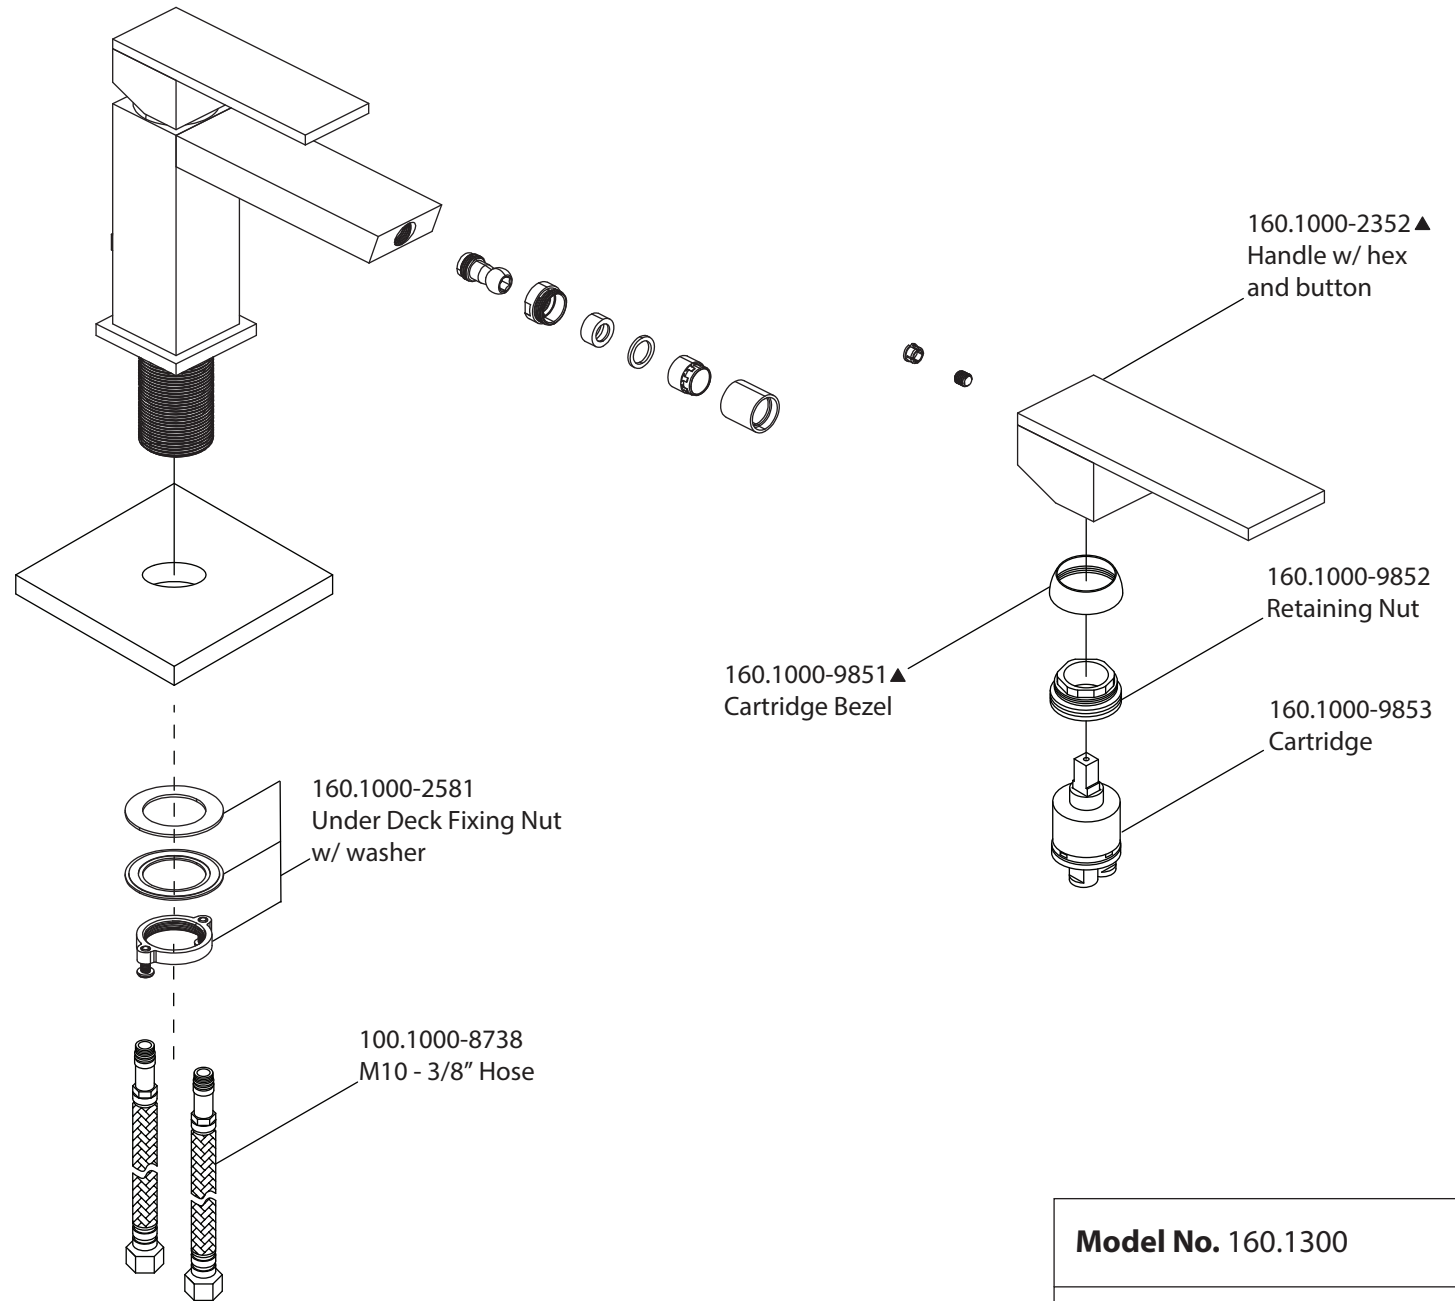

# Product Parts Breakdown

<b>Model No.</b> 160.1300	<b>Ver</b> 2.53
<b>isenberg</b> <sup>®</sup> <i>by</i> <b>FLUSSO</b> LUXURY PLUMBING FIXTURES	