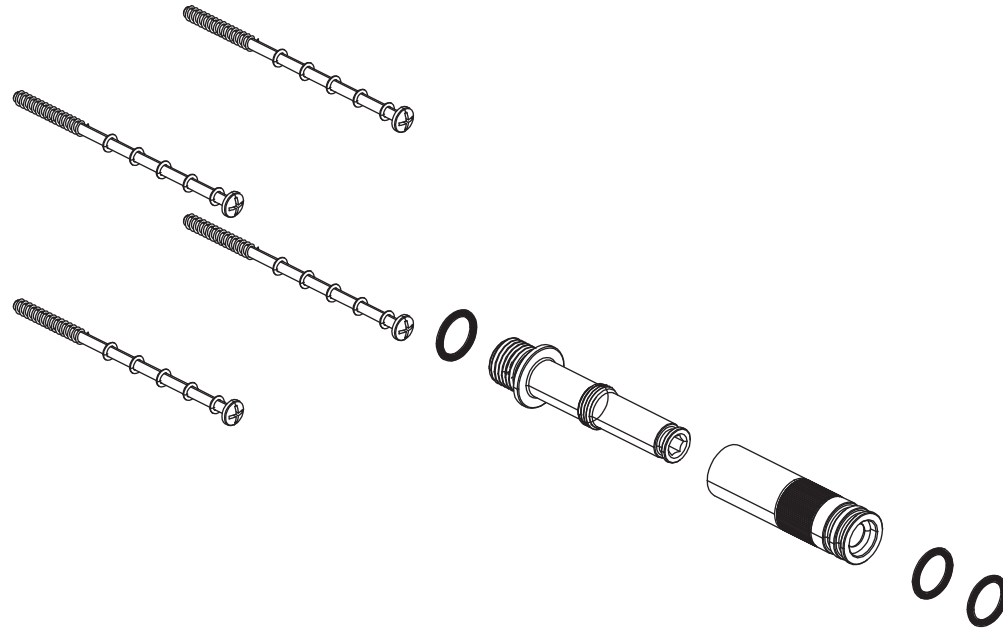

Product Parts Breakdown

▲ Specify Finish

Model No. 160.6410E

Ver 2.53

 **FLUSSO**
LUXURY PLUMBING FIXTURES