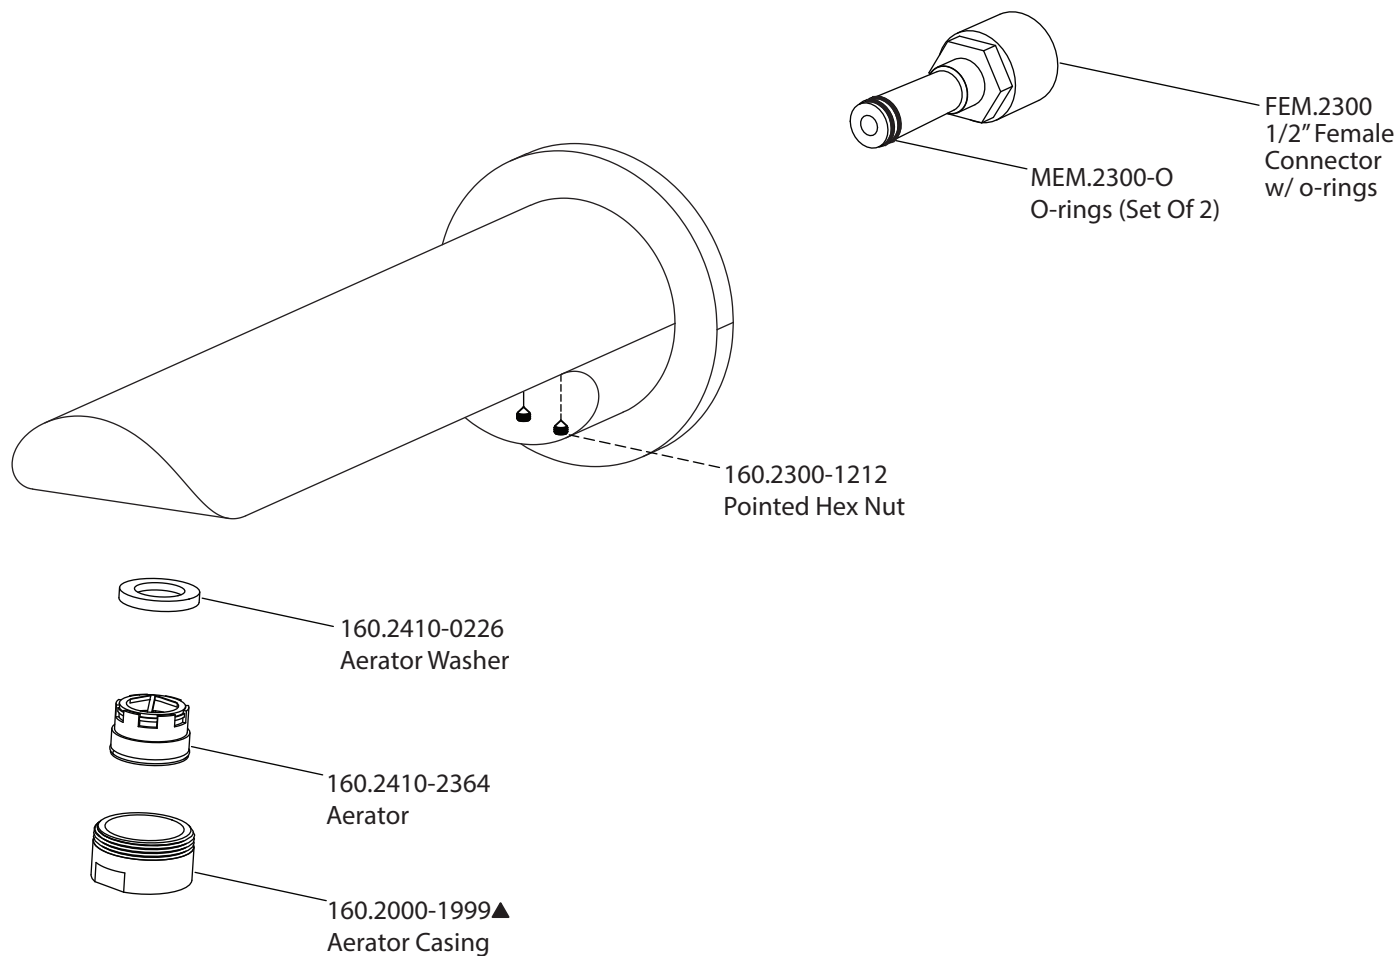

Product Parts Breakdown

▲ Specify Finish

Model No. 180.2300

Ver 2.58

isenberg[®] *by* **FLUSSO**
LUXURY PLUMBING FIXTURES