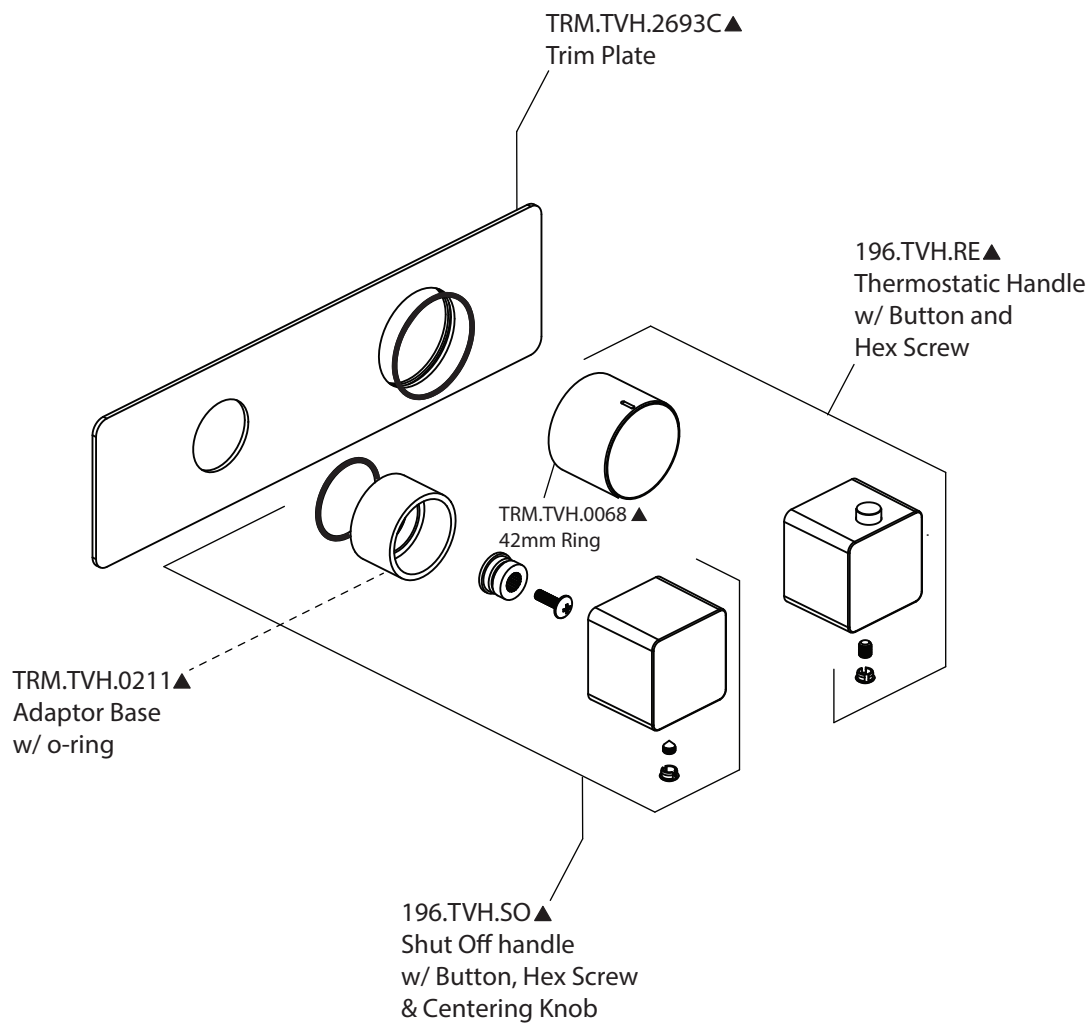

# Product Parts Breakdown

▲ Specify Finish

**Model No.** 196.2693T

**Ver** 2.54

**isenberg**<sup>®</sup> *by* **FLUSSO**  
LUXURY PLUMBING FIXTURES