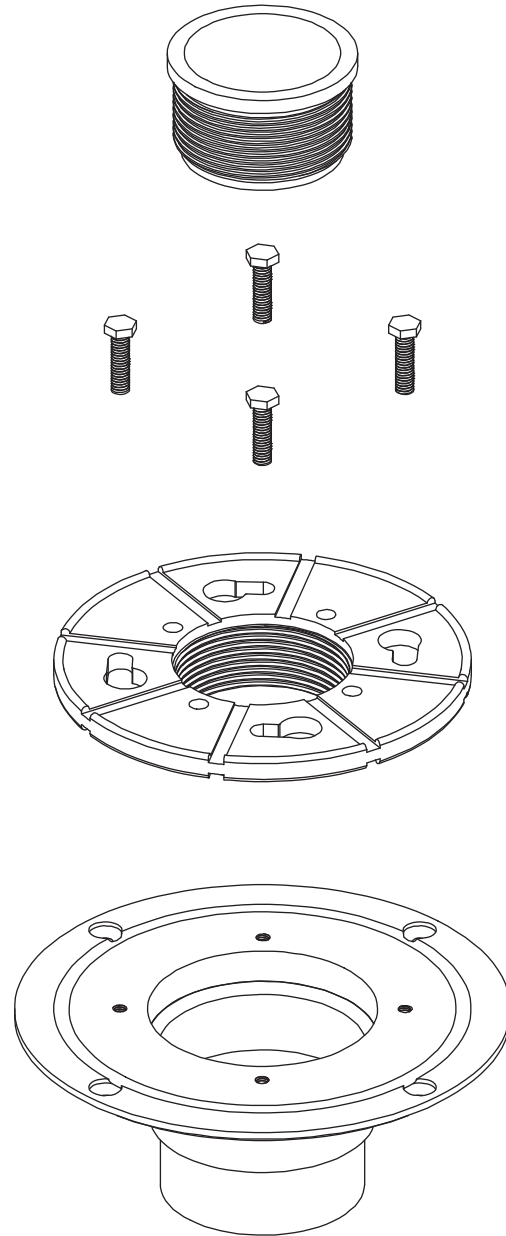

Product Parts Breakdown

▲ Specify Finish

Model No. DRB.1010

Ver 2.53

isenberg[®] *by* **FLUSSO**
LUXURY PLUMBING FIXTURES