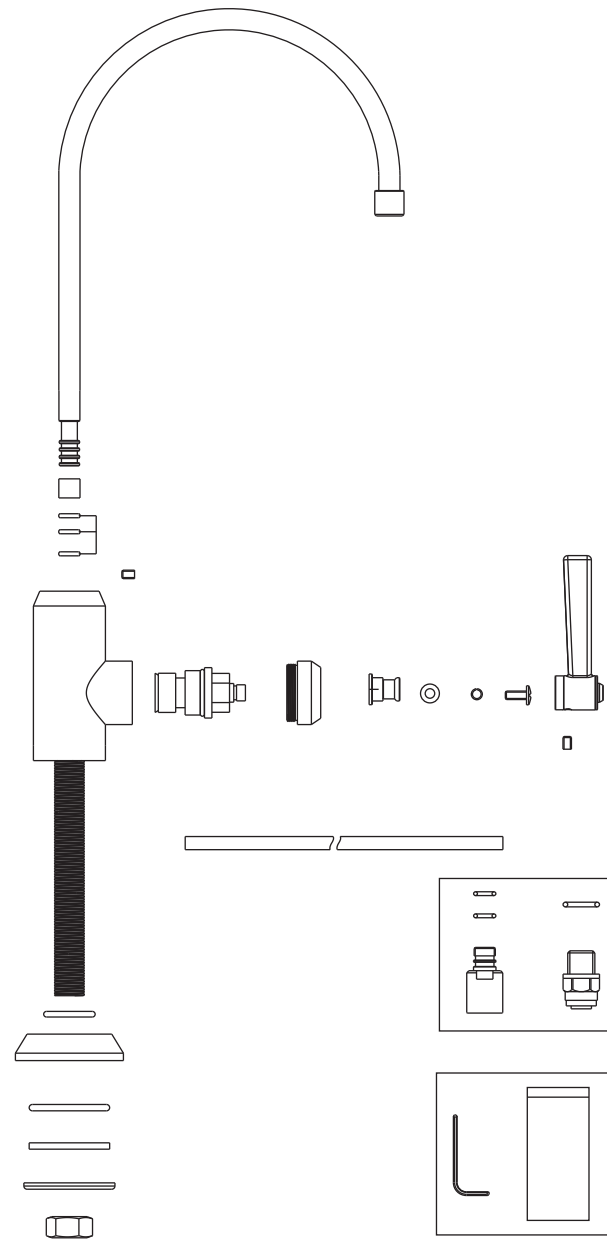

# Product Parts Breakdown

▲ Specify Finish

**Model No. F.1800**

**Ver 2.53**

**FLUSSO**  
LUXURY PLUMBING FIXTURES