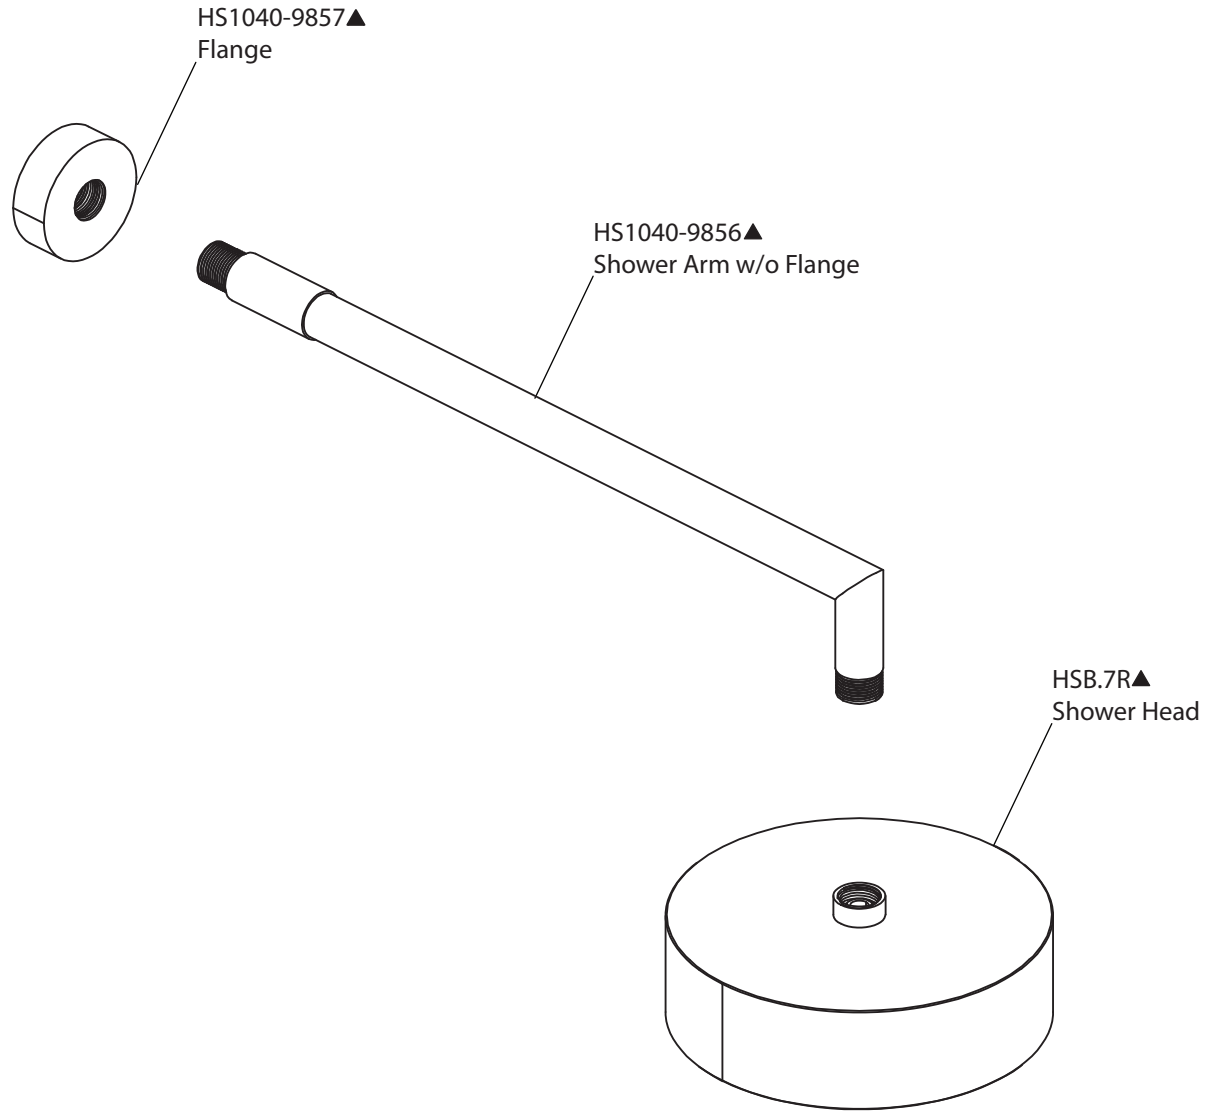

# Product Parts Breakdown

▲ Specify Finish

**Model No.** RHW.7R

**Ver** 2.54

**isenberg**<sup>®</sup> *by* **FLUSSO**  
LUXURY PLUMBING FIXTURES