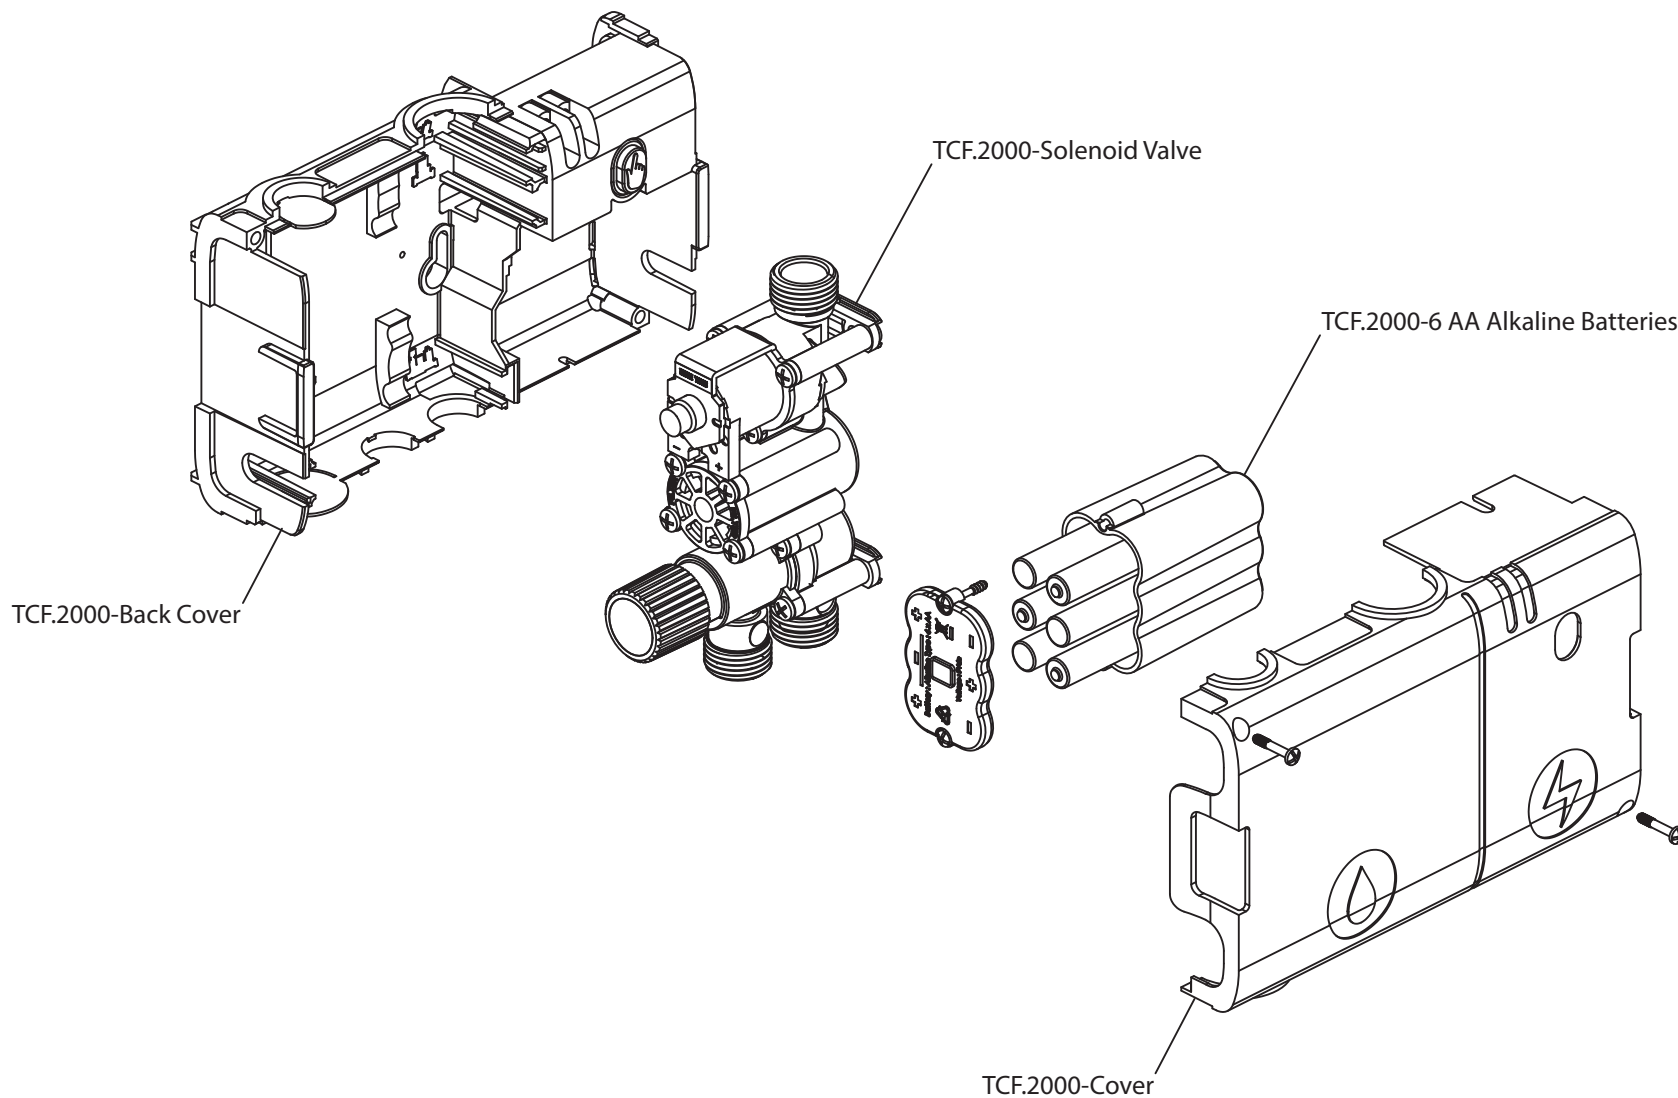

# Product Parts Breakdown

▲ Specify Finish

Model No. TCF.2000

Ver 2.53

**isenberg**<sup>®</sup> *by* **FLUSSO**  
LUXURY PLUMBING FIXTURES