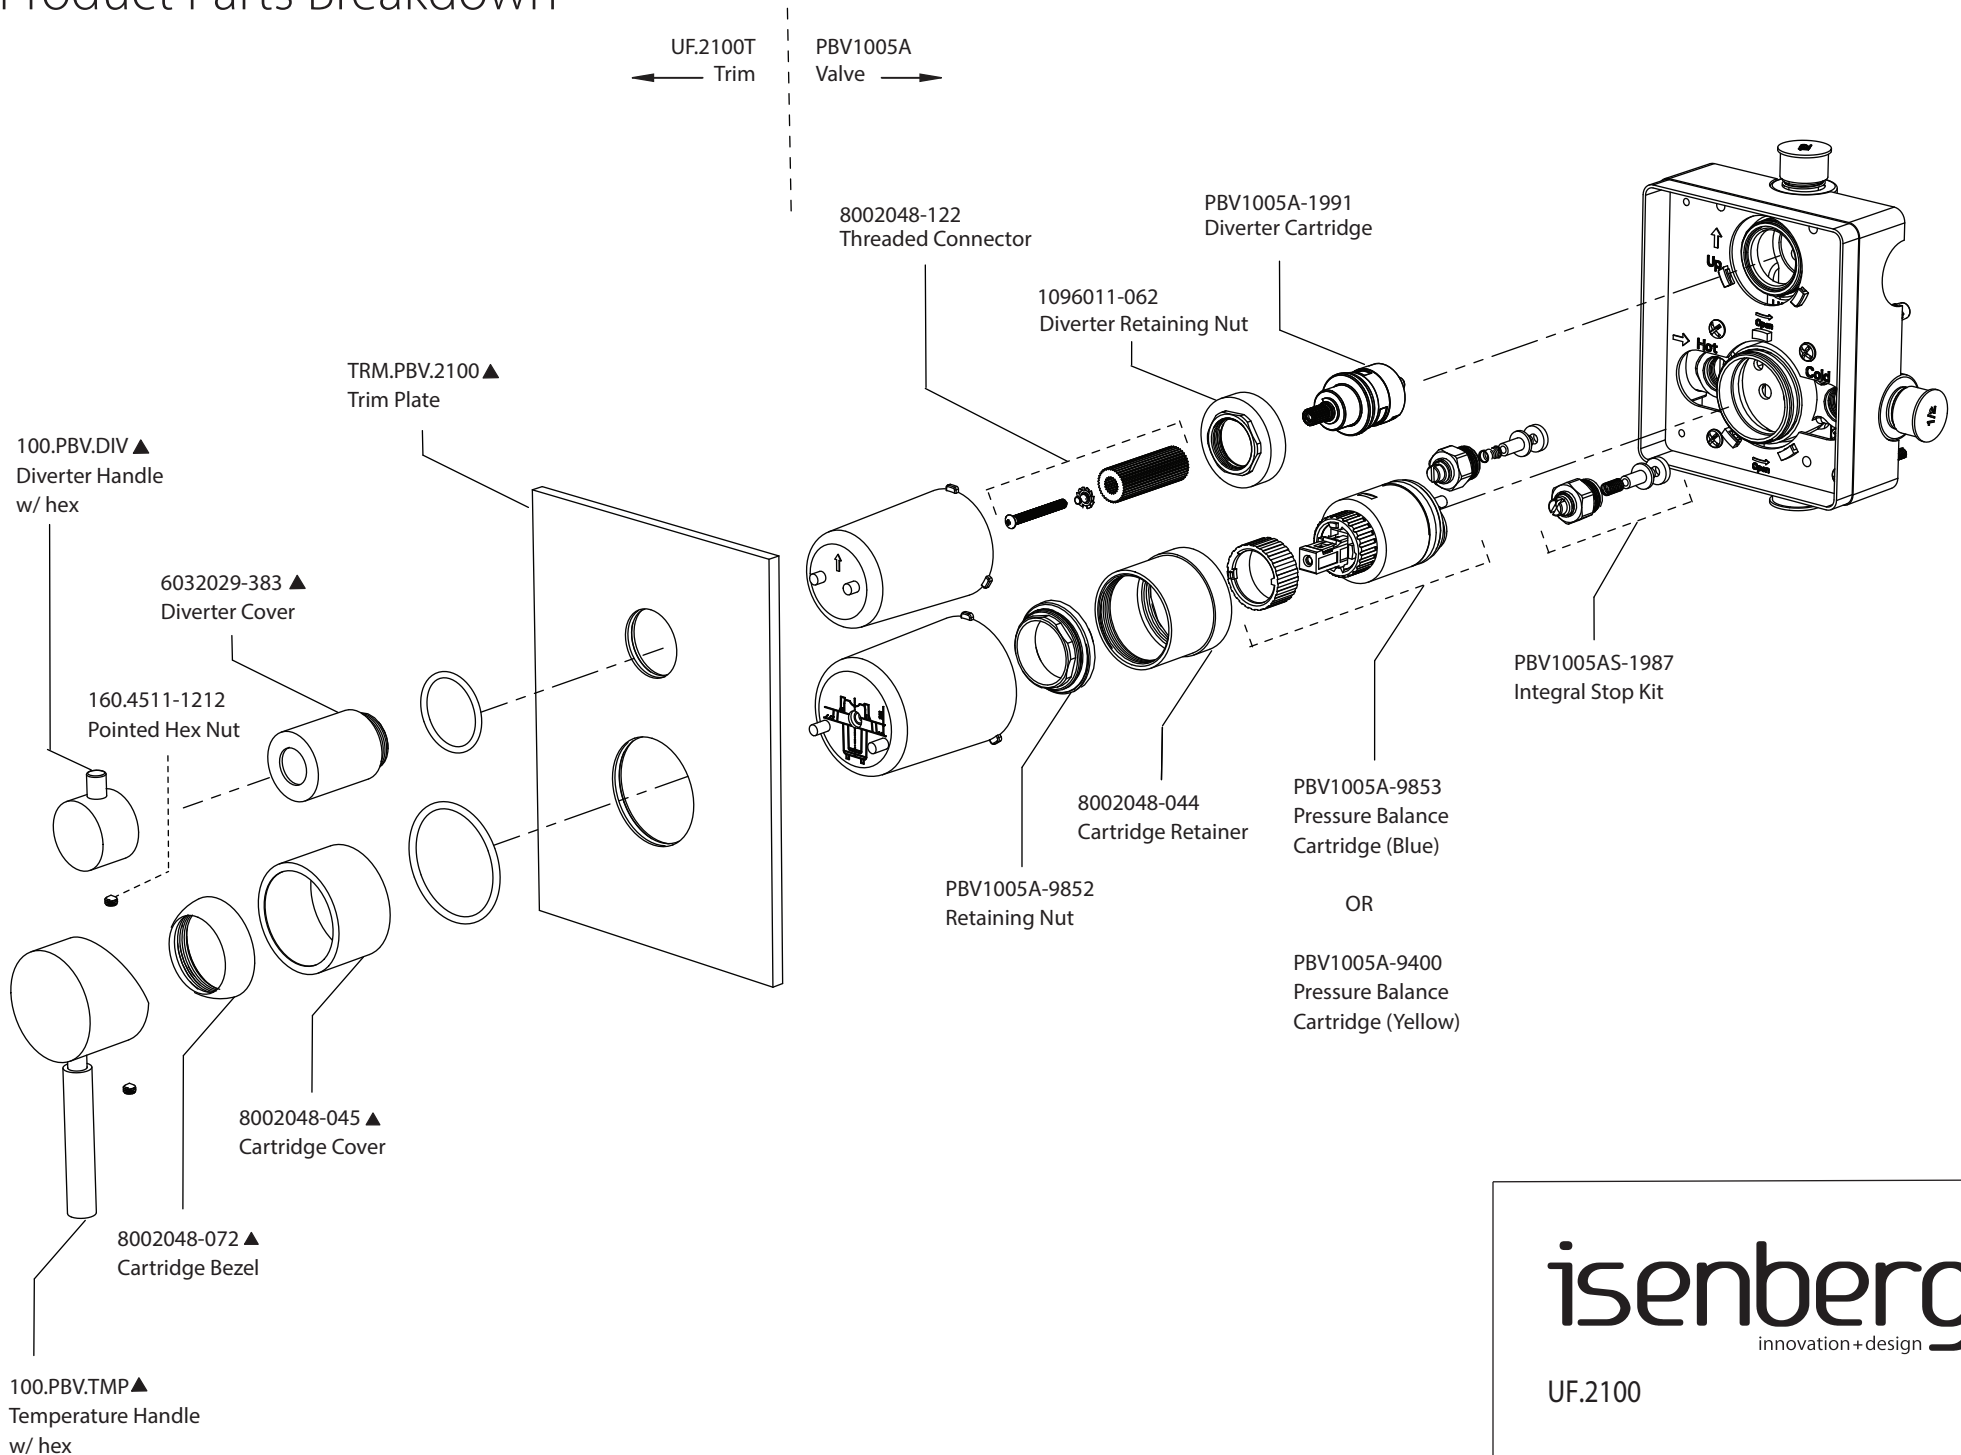

# Product Parts Breakdown

▲ Specify Finish

**isenberg**  
innovation+design

UF.2100

Ver 2.57