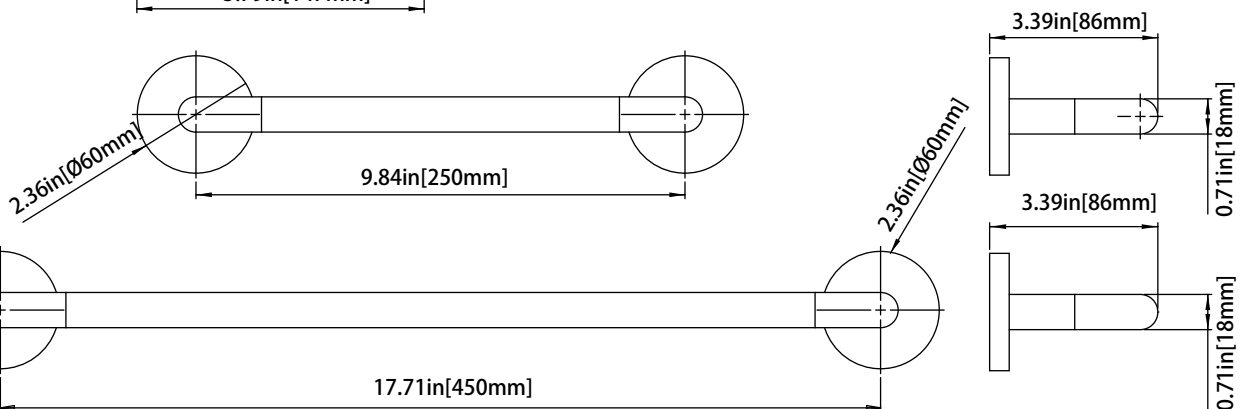

Serie 100 - Solid Brass Accessories Collection

100.1001
Robe Hook

100.1007
TP Holder

100.1008
Towel Ring

100.1009
Towel Bar - 18"

100.1001
Robe Hook

100.1007
TP Holder

100.1008
Towel Ring

100.1009
Towel Bar - 18"