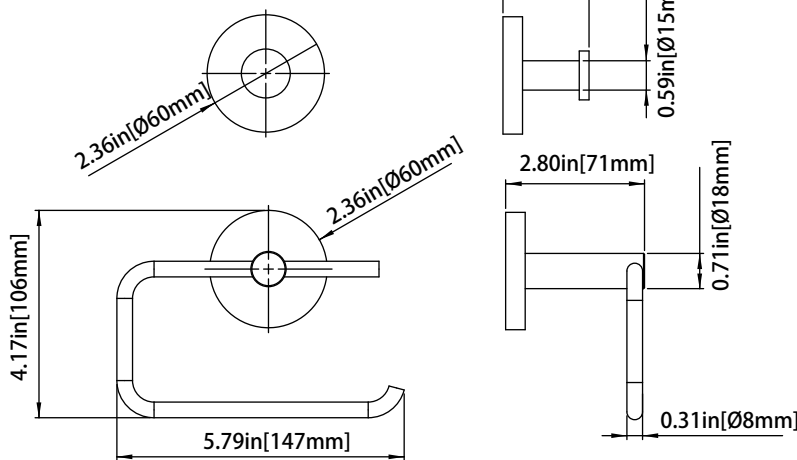

Serie 100 - Solid Brass Accessories Collection

100.1001
Robe Hook

100.1007
TP Holder

100.1008
Towel Ring

100.1009
Towel Bar - 18"

100.1001
Robe Hook

100.1007
TP Holder

100.1008
Towel Ring

100.1009
Towel Bar - 18"