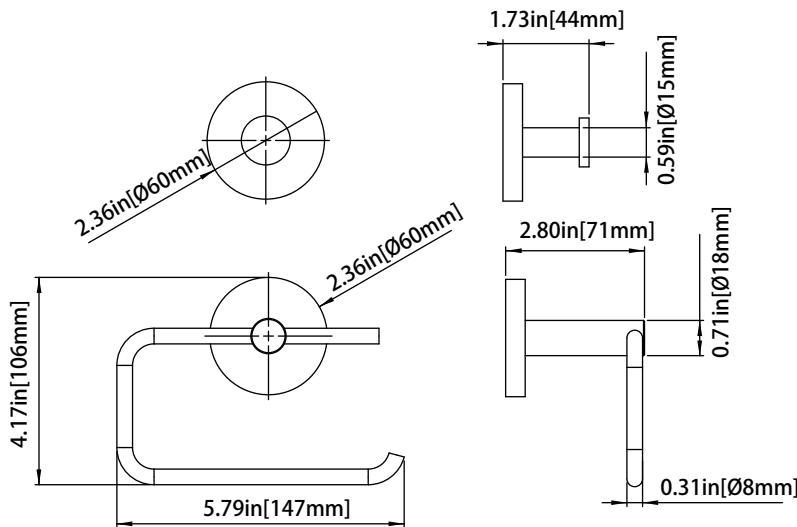

Serie 100 - Solid Brass Accessories Collection

100.1001
Robe Hook

100.1007
TP Holder

100.1008
Towel Ring

100.1009
Towel Bar - 18"

100.1001
Robe Hook

100.1007
TP Holder

100.1008
Towel Ring

100.1009
Towel Bar - 18"