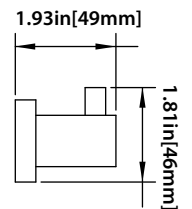

**Serie 150 - Solid Brass Accessories Collection**

**150.1001**  
Robe Hook

**150.1007**  
TP Holder

**150.1008**  
Towel Bar-10"

**150.1009**  
Towel Bar - 18"

**150.1001**  
Robe Hook

**150.1007**  
TP Holder

**150.1008**  
Towel Bar-10"

**150.1009**  
Towel Bar - 18"