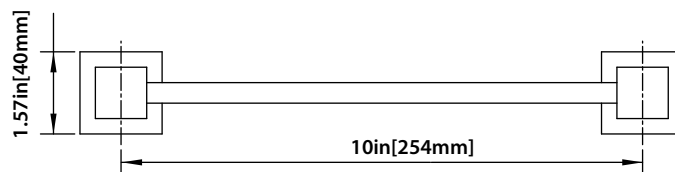

**Serie 150 - Solid Brass Accessories Collection**

**150.1001**  
Robe Hook

**150.1007**  
TP Holder

**150.1008**  
Towel Bar-10"

**150.1009**  
Towel Bar - 18"

**150.1001**  
Robe Hook

**150.1007**  
TP Holder

**150.1008**  
Towel Bar-10"

**150.1009**  
Towel Bar - 18"