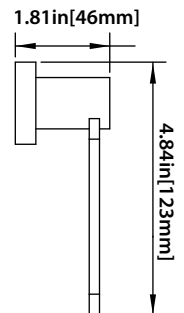

**Serie 150 - Solid Brass Accessories Collection**

**150.1001**  
Robe Hook

**150.1007**  
TP Holder

**150.1008**  
Towel Bar-10"

**150.1009**  
Towel Bar - 18"

**150.1001**  
Robe Hook

**150.1007**  
TP Holder

**150.1008**  
Towel Bar-10"

**150.1009**  
Towel Bar - 18"