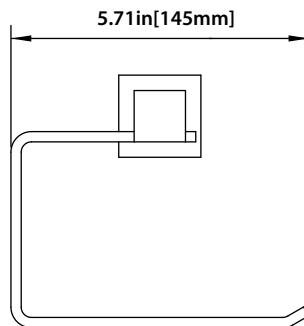

**Serie 150 - Solid Brass Accessories Collection**

**150.1001**  
Robe Hook

**150.1007**  
TP Holder

**150.1008**  
Towel Bar-10"

**150.1009**  
Towel Bar - 18"

**150.1001**  
Robe Hook

**150.1007**  
TP Holder

**150.1008**  
Towel Bar-10"

**150.1009**  
Towel Bar - 18"